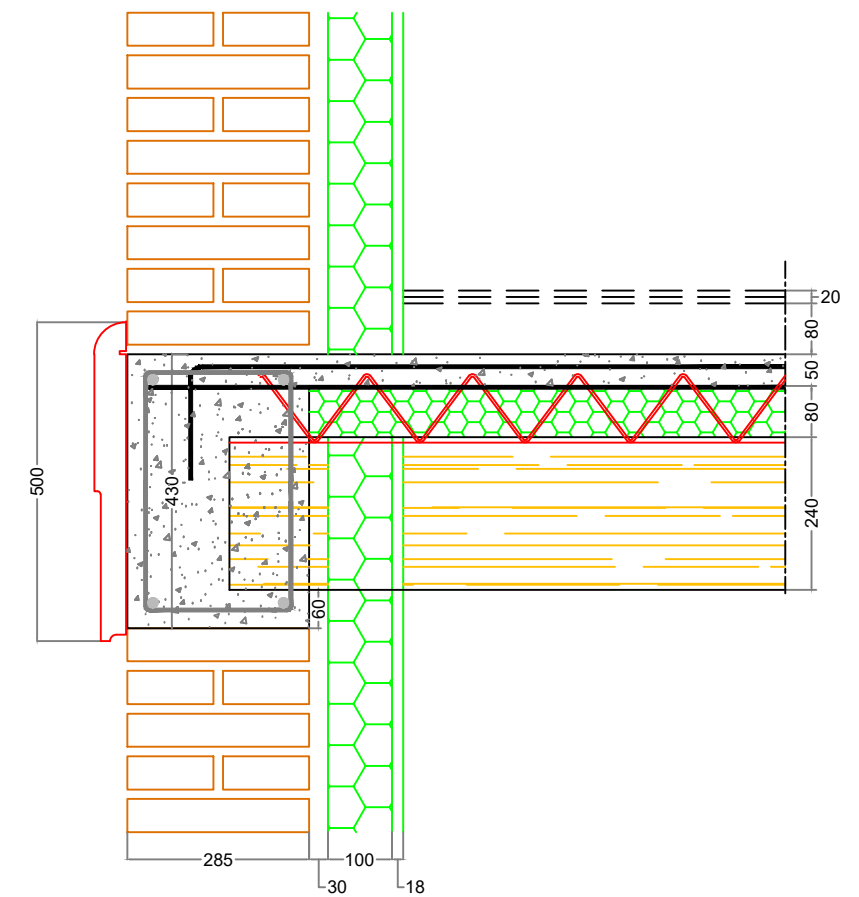

Particolari cordolo / Solaio Compound

SOLAIO COMPOUND
TRAVETTO S2 10x16

SOLAIO COMPOUND
TRAVETTO S3 10x20

SOLAIO COMPOUND
TRAVETTO G2 12x24